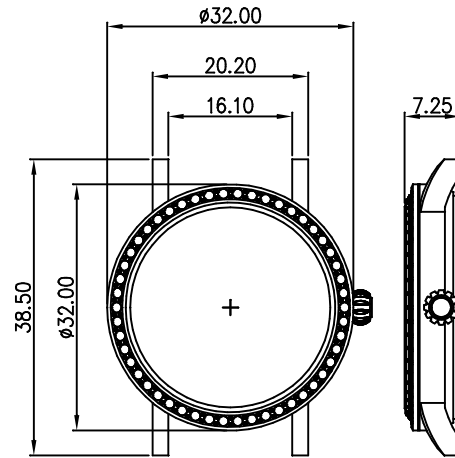

Model: 387298   Movt: VX82   Note: