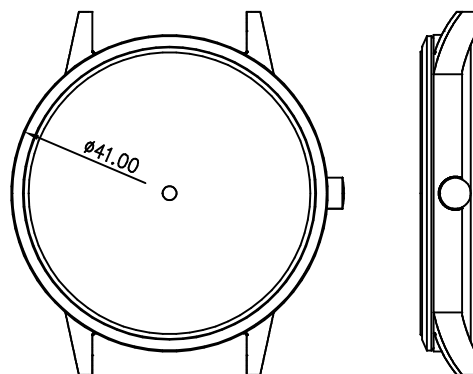

客编号: MK16 机芯: VJ12 材料: 钢

客编号: T61 机芯: 2035

客编号: T62 机芯: OS20 材料: 钢

客编号: TSR-01G 机芯: 1L22, GL30 材料: 钢

客编号: TSR-01L 机芯: 1L22, GL30 材料: 钢

客编号: TSR-031 机芯: 2025 材料: 钢

客编号: TSR-66G 机芯: 2025 材料: 钢

客编号: T58 机芯: 2035 材料: 钢