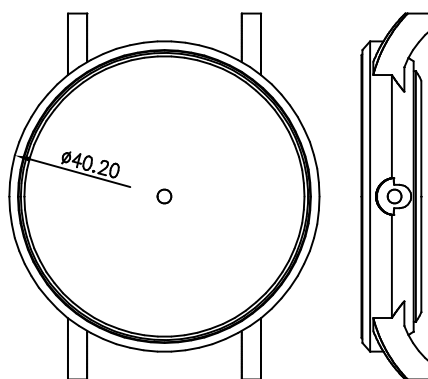

客编号: YD0037G 机芯: VJ32,2035 材料: 钢

客编号: YD0038G 机芯: 6S21

客编号: YD0039G 机芯: VD34 材料: 钢

客编号: YD0041G 机芯: VD57

客编号: YD0042L 机芯: 1L45 材料: 钢

客编号: YD0043G 机芯: 762 材料: 钢

客编号: YD0045L 机芯: VD78 材料: 钢

客编号: YD0046L 机芯: 2035 材料: 钢