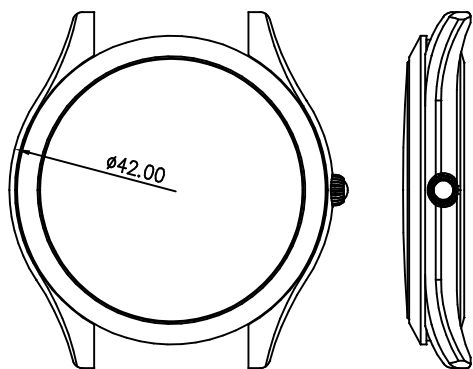

客编号: 8089 机芯: 5010.B 材料: 钢

客编号: 8110 机芯: 6P29

客编号: HB-8135 机芯: 8N24 材料: 钢

客编号: HS-005 机芯: 9015 材料: 钢

客编号: HS-013 机芯: 705 材料: 钢

客编号: HS-014G 机芯: VD53 材料: 钢

客编号: HS-014L 机芯: 6P29 材料: 钢

客编号: HS-015L 机芯: 9T22 材料: 钢