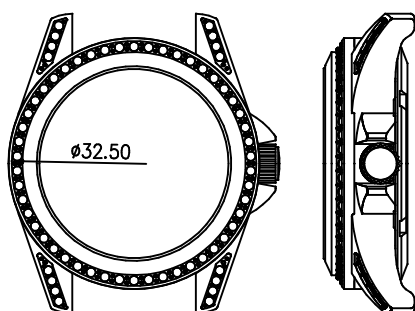

客编号: 8089 机芯: 5010.B 材料: 钢

客编号: 8110 机芯: 6P29

客编号: HB-8135 机芯: 8N24 材料: 钢

客编号: HS-005 机芯: 9015 材料: 钢

客编号: HS-013 机芯: 705 材料: 钢

客编号: HS-014G 机芯: VD53 材料: 钢

客编号: HS-014L 机芯: 6P29 材料: 钢

客编号: HS-015L 机芯: 9T22 材料: 钢