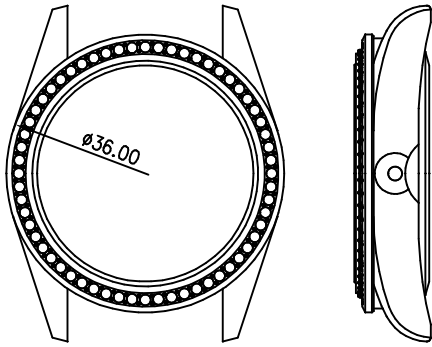

客编号: L3798G04   机芯: PC21   材料: 钢