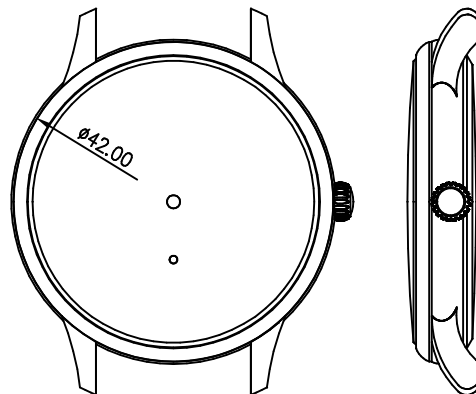

客编号: SL15383G 机芯: VD78