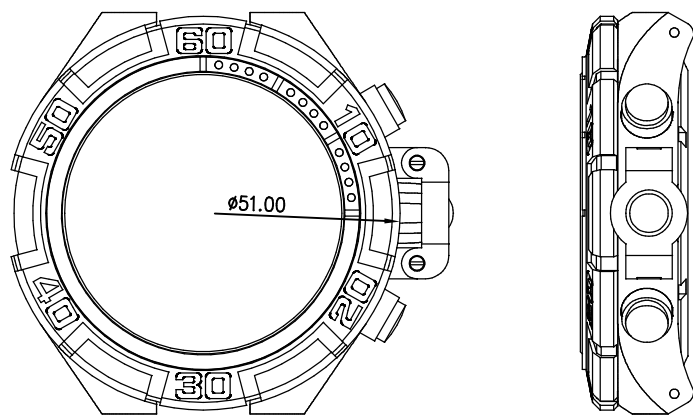

客编号: YD0059G 机芯: VD34