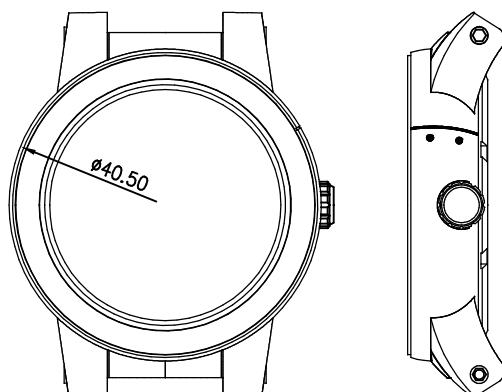

客编号: YD0010L 机芯: 2117,8215