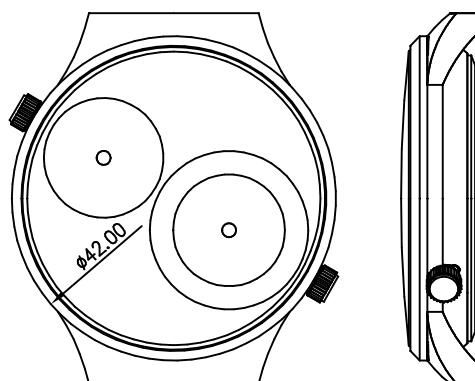

客编号: SL14391G 机芯: VD51 材料: 钢

客编号: SL15383G 机芯: VD78

客编号: SL15481G 机芯: 82S0 材料: 钢

客编号: SL15485G 机芯: GP10 材料: 钢

客编号: SL15523G 机芯: GL30 材料: 钢

客编号: SL15527G 机芯: 7004.P 材料: 钢

客编号: SL15551L 机芯: 1062 材料: 钢

客编号: SL15608G 机芯: 5Y20+5Y30 材料: 钢