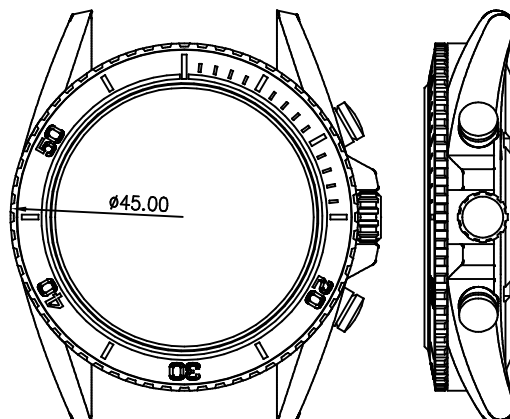

客编号: 6290 机芯: 9T22 材料: 钢

客编号: CT0040G 机芯: JS25

客编号: DZ4361 机芯: VD53 材料: 钢

客编号: 99979GS 机芯: VD54 材料: 钢

客编号: FS009 机芯: VJ45 材料: 钢

客编号: FS0029 机芯: 2350(杭州) 材料: 钢

客编号: HB-8042 机芯: 6P79 材料: 钢

客编号: HB-8067 机芯: JS15 材料: 钢