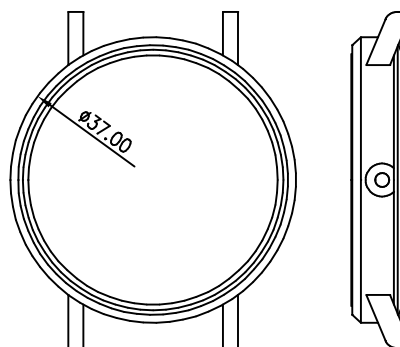

客编号: YD0058G 机芯: NH35 材料: 钢

客编号: YD0059G 机芯: VD34

客编号: YD0066L 机芯: 2025 材料: 钢

客编号: YD0067L 机芯: 2025 材料: 钢

客编号: YD0068L 机芯: 1L45 材料: 钢

客编号: YD0070G 机芯: 2115 材料: 钢

客编号: YD0071G 机芯: 762 材料: 钢

客编号: YD0071L 机芯: 762 材料: 钢