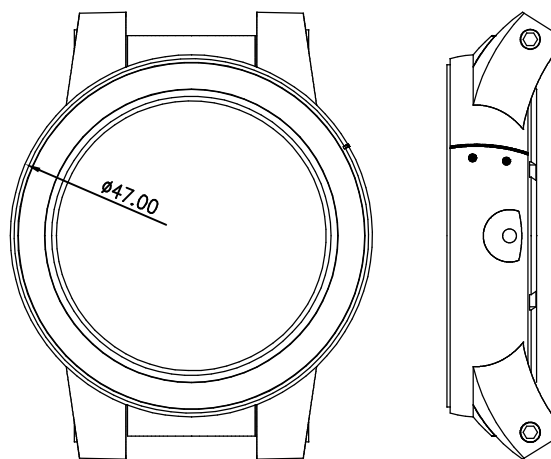

客编号: YD0010G 机芯: 2117,8215