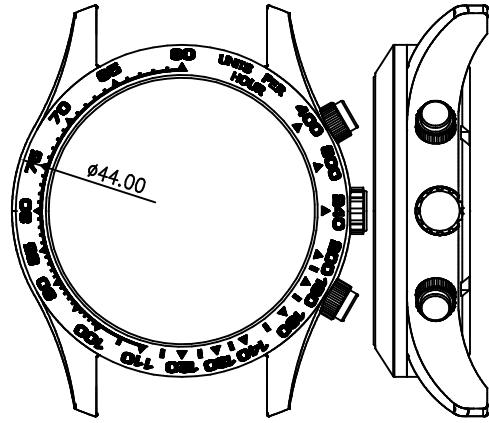

客编号: 8084G 机芯: JS26