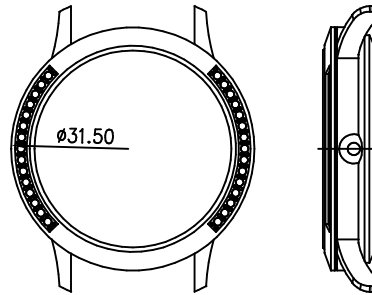

客编号: 11038G 机芯: 82S7 材料: 钢

客编号: 13590L 机芯: 5Y20

客编号: 14050G 机芯: 82S7 材料: 钢

客编号: 14388G17 机芯: VD53 材料: 钢

客编号: 14391G 机芯: VD57 材料: 钢

客编号: 15159L 机芯: 762 材料: 钢

客编号: SS15377L 机芯: GL20 材料: 钢

客编号: 15557G 机芯: 2415 材料: 钢