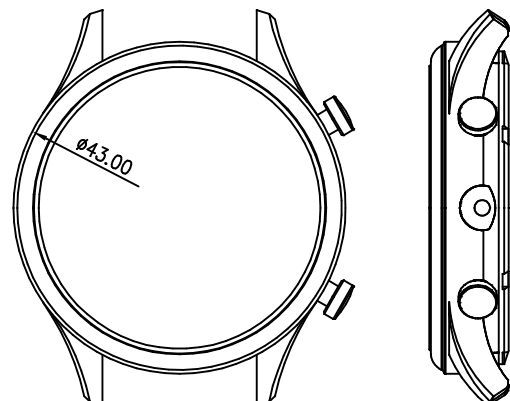

客编号: L3798G04 机芯: PC21 材料: 钢

客编号: MS001 机芯: _____

客编号: MS-048L 机芯: 585 材料: 钢

客编号: S5440GX-A 机芯: VX3K 材料: 钢

客编号: SI-3001 机芯: 9015 材料: 钢

客编号: SC15983L 机芯: 2035 材料: 钢

客编号: YD0010L 机芯: 760 材料: 钢

客编号: SL13481G 机芯: VD59 材料: 钢