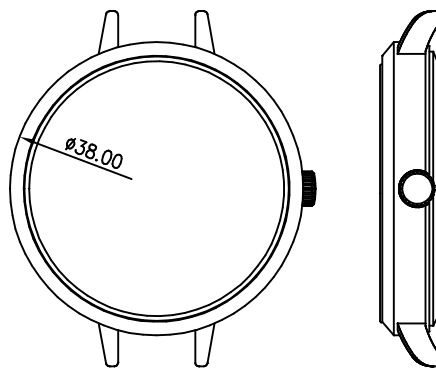

客编号: YD0058G 机芯: NH35 材料: 钢

客编号: YD0059G 机芯: VD34

客编号: YD0066L 机芯: 2025 材料: 钢

客编号: YD0067L 机芯: 2025 材料: 钢

客编号: YD0068L 机芯: 1L45 材料: 钢

客编号: YD0070G 机芯: 2115 材料: 钢

客编号: YD0071G 机芯: 762 材料: 钢

客编号: YD0071L 机芯: 762 材料: 钢