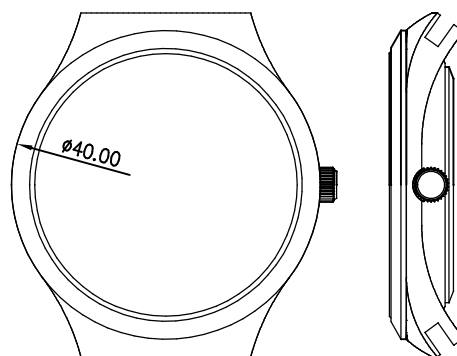

客编号: YD0047G 机芯: OS20 材料: 钢

客编号: YD0049L 机芯: 2035

客编号: YD0048G 机芯: 2035

客编号: YD0050G 机芯: 6P29 材料: 钢

客编号: YD0051L 机芯: 2025 材料: 钢

客编号: YD0052G 机芯: VD34 材料: 钢

客编号: YD0053G 机芯: VD53 材料: 钢

客编号: YD0054G 机芯: GL20 材料: 钢+木圈