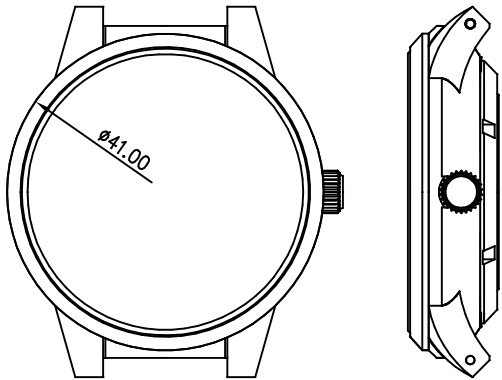

客编号: 14050G 机芯: 82S7 材料: 钢