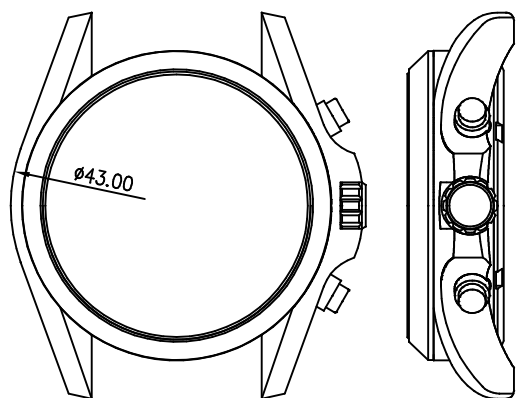

客编号: HS-023G 机芯: 0S21 材料: 钢