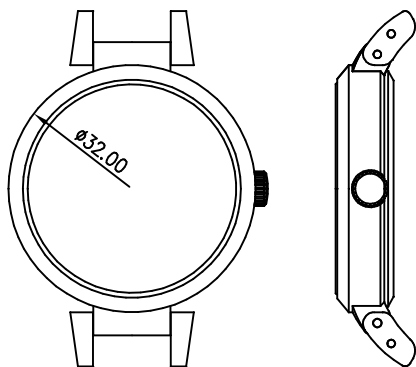

客编号: YD0058G 机芯: NH35 材料: 钢

客编号: YD0059G 机芯: VD34

客编号: YD0066L 机芯: 2025 材料: 钢

客编号: YD0067L 机芯: 2025 材料: 钢

客编号: YD0068L 机芯: 1L45 材料: 钢

客编号: YD0070G 机芯: 2115 材料: 钢

客编号: YD0071G 机芯: 762 材料: 钢

客编号: YD0071L 机芯: 762 材料: 钢