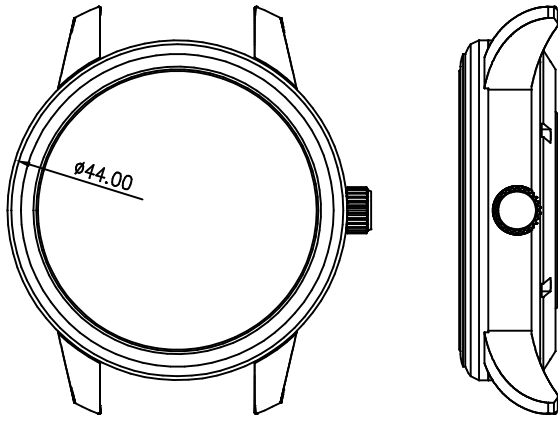

客编号: 11038G 机芯: 82S7 材料: 钢