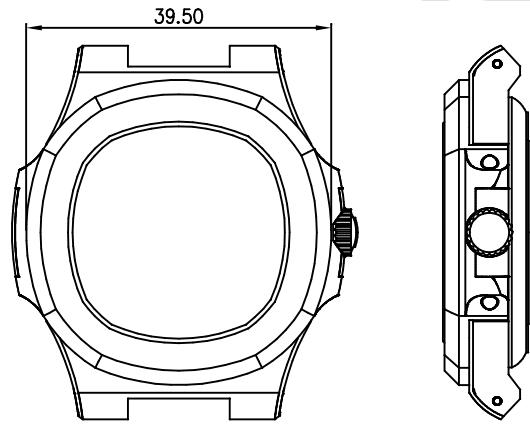

客编号: L3798G04 机芯: PC21 材料: 钢

客编号: MS001 机芯: _____

客编号: MS-048L 机芯: 585 材料: 钢

客编号: S5440GX-A 机芯: VX3K 材料: 钢

客编号: SI-3001 机芯: 9015 材料: 钢

客编号: SC15983L 机芯: 2035 材料: 钢

客编号: YD0010L 机芯: 760 材料: 钢

客编号: SL13481G 机芯: VD59 材料: 钢