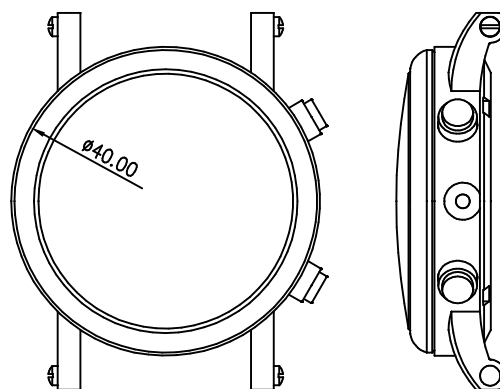

客编号: YD0037G 机芯: VJ32,2035 材料: 钢

客编号: YD0038G 机芯: 6S21

客编号: YD0039G 机芯: VD34 材料: 钢

客编号: YD0041G 机芯: VD57

客编号: YD0042L 机芯: 1L45 材料: 钢

客编号: YD0043G 机芯: 762 材料: 钢

客编号: YD0045L 机芯: VD78 材料: 钢

客编号: YD0046L 机芯: 2035 材料: 钢