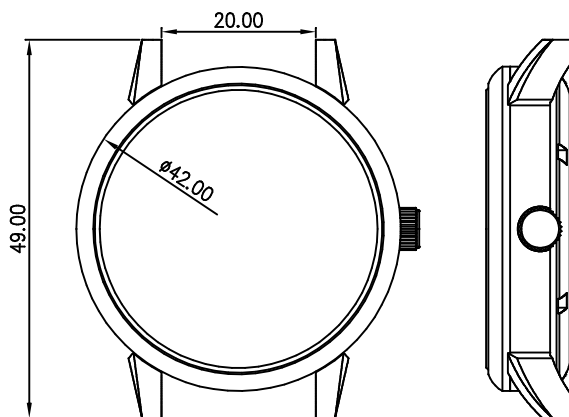

客编号: SL14391G 机芯: VD51 材料: 钢

客编号: SL15383G 机芯: VD78

客编号: SL15481G 机芯: 82S0 材料: 钢

客编号: SL15485G 机芯: GP10 材料: 钢

客编号: SL15523G 机芯: GL30 材料: 钢

客编号: SL15527G 机芯: 7004.P 材料: 钢

客编号: SL15551L 机芯: 1062 材料: 钢

客编号: SL15608G 机芯: 5Y20+5Y30 材料: 钢