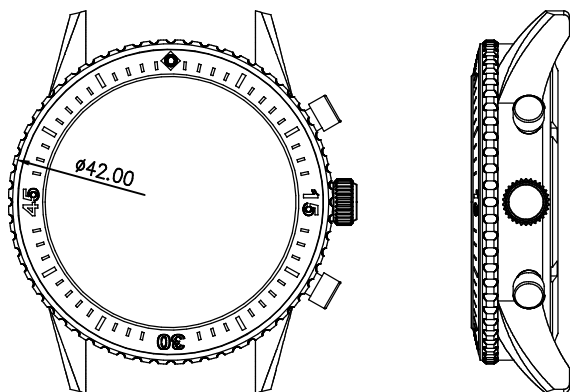

客编号: YD0047G 机芯: OS20 材料: 钢