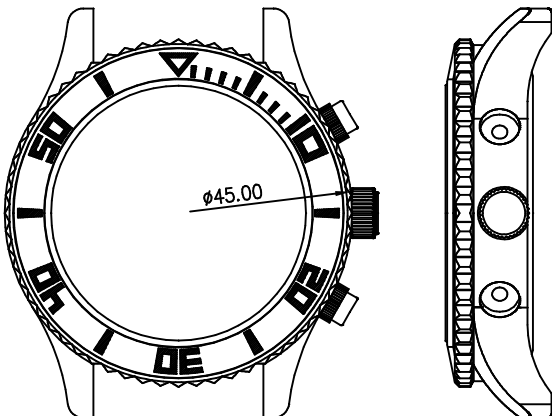

客编号: SL15620L 机芯: 763 材料: 钢

客编号: SL15805G 机芯: VD53

客编号: ST1526L 机芯: VJ21 材料: 钢

客编号: ST1536G 机芯: VJ15 材料: 钢

客编号: ST15898G 机芯: VJ42B 材料: 钢

客编号: SM11118 机芯: VJ21 材料: 钢

客编号: SP15596G 机芯: VD53 材料: 钢

客编号: SP15600G24 机芯: 8271 材料: 钢