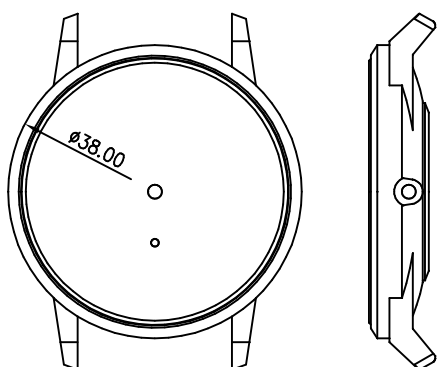

客编号: YD0037G 机芯: VJ32,2035 材料: 钢

客编号: YD0038G 机芯: 6S21

客编号: YD0039G 机芯: VD34 材料: 钢

客编号: YD0041G 机芯: VD57

客编号: YD0042L 机芯: 1L45 材料: 钢

客编号: YD0043G 机芯: 762 材料: 钢

客编号: YD0045L 机芯: VD78 材料: 钢

客编号: YD0046L 机芯: 2035 材料: 钢