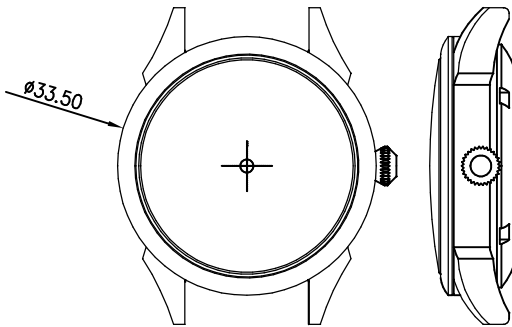

客编号: L3798G04 机芯: PC21 材料: 钢

客编号: MS001 机芯: _____

客编号: MS-048L 机芯: 585 材料: 钢

客编号: S5440GX-A 机芯: VX3K 材料: 钢

客编号: SI-3001 机芯: 9015 材料: 钢

客编号: SC15983L 机芯: 2035 材料: 钢

客编号: YD0010L 机芯: 760 材料: 钢

客编号: SL13481G 机芯: VD59 材料: 钢