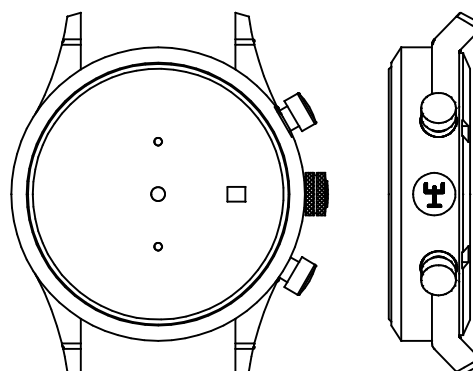

客编号: HS-016-1G 机芯: 2039 材料: 钢

客编号: HS-021 机芯: JS25

客编号: HS-023G 机芯: 0S21 材料: 钢

客编号: HS-041 机芯: 705 材料: 钢

客编号: HS-063 机芯: 763 材料: 钢

客编号: HU-988 机芯: 8N24 材料: 钢

客编号: KS001 机芯: 774, GL20 材料: 钢

客编号: KS-034 机芯: KS034 材料: 钢