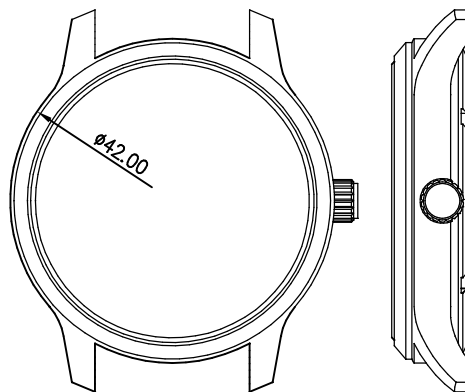

客编号: SL14391G 机芯: VD51 材料: 钢

客编号: SL15383G 机芯: VD78

客编号: SL15481G 机芯: 82S0 材料: 钢

客编号: SL15485G 机芯: GP10 材料: 钢

客编号: SL15523G 机芯: GL30 材料: 钢

客编号: SL15527G 机芯: 7004.P 材料: 钢

客编号: SL15551L 机芯: 1062 材料: 钢

客编号: SL15608G 机芯: 5Y20+5Y30 材料: 钢