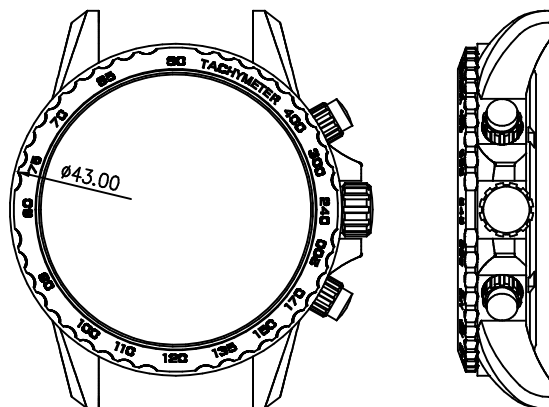

客编号: 6290 机芯: 9T22 材料: 钢

客编号: CT0040G 机芯: JS25

客编号: DZ4361 机芯: VD53 材料: 钢

客编号: 99979GS 机芯: VD54 材料: 钢

客编号: FS009 机芯: VJ45 材料: 钢

客编号: FS0029 机芯: 2350(杭州) 材料: 钢

客编号: HB-8042 机芯: 6P79 材料: 钢

客编号: HB-8067 机芯: JS15 材料: 钢