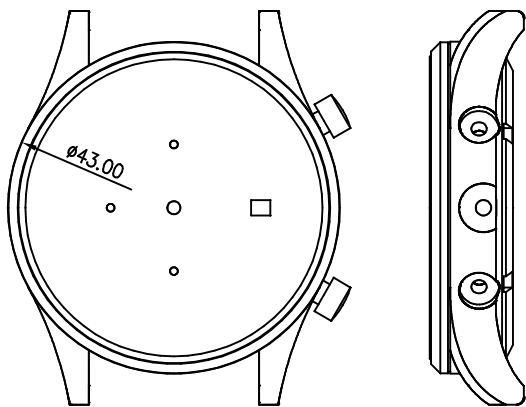

客编号: SL14391G 机芯: VD51 材料: 钢