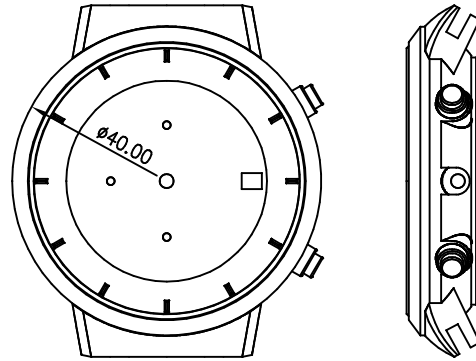

客编号: SL15620L 机芯: 763 材料: 钢

客编号: SL15805G 机芯: VD53

客编号: ST1526L 机芯: VJ21 材料: 钢

客编号: ST1536G 机芯: VJ15 材料: 钢

客编号: ST15898G 机芯: VJ42B 材料: 钢

客编号: SM11118 机芯: VJ21 材料: 钢

客编号: SP15596G 机芯: VD53 材料: 钢

客编号: SP15600G24 机芯: 8271 材料: 钢