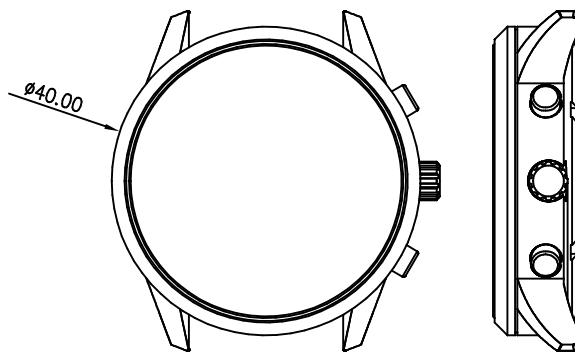

客编号: KS813 机芯: VD56