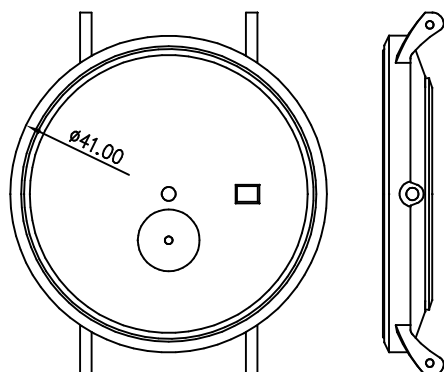

客编号: YD0072G 机芯: 1L45 材料: 钢

客编号: YD0073G 机芯: 1062

客编号: YD0074L 机芯: GL20 材料: 钢

客编号: YD0075L 机芯: 2035 材料: 钢

客编号: YD0076G 机芯: GL30 材料: 钢

客编号: YD0076L 机芯: GL30 材料: 钢

客编号: YD0077G 机芯: 1019 材料: 钢

客编号: MK15G 机芯: VJ32,GM10 材料: 钢