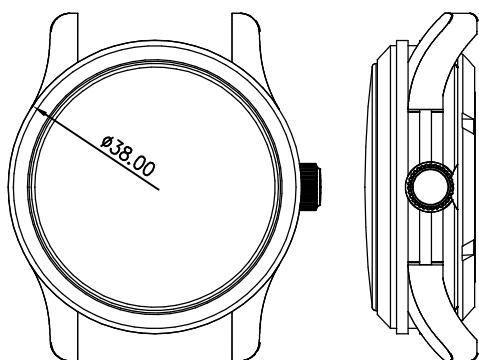

客编号: HB-8135 机芯: 8N24 材料: 钢