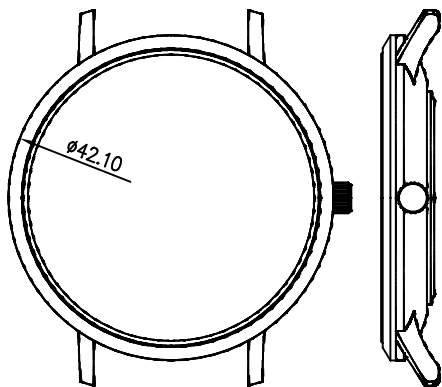

客编号: SL14391G 机芯: VD51 材料: 钢

客编号: SL15383G 机芯: VD78

客编号: SL15481G 机芯: 82S0 材料: 钢

客编号: SL15485G 机芯: GP10 材料: 钢

客编号: SL15523G 机芯: GL30 材料: 钢

客编号: SL15527G 机芯: 7004.P 材料: 钢

客编号: SL15551L 机芯: 1062 材料: 钢

客编号: SL15608G 机芯: 5Y20+5Y30 材料: 钢