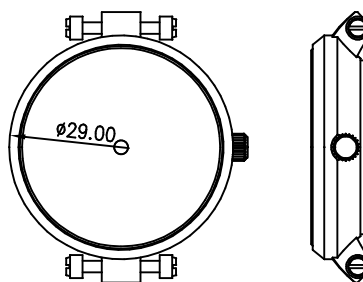

客编号: YD0072G 机芯: 1L45 材料: 钢

客编号: YD0073G 机芯: 1062

客编号: YD0074L 机芯: GL20 材料: 钢

客编号: YD0075L 机芯: 2035 材料: 钢

客编号: YD0076G 机芯: GL30 材料: 钢

客编号: YD0076L 机芯: GL30 材料: 钢

客编号: YD0077G 机芯: 1019 材料: 钢

客编号: MK15G 机芯: VJ32,GM10 材料: 钢