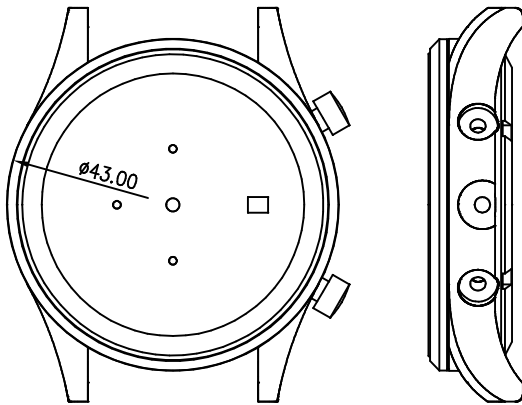

客编号: 11038G 机芯: 82S7 材料: 钢

客编号: 13590L 机芯: 5Y20

客编号: 14050G 机芯: 82S7 材料: 钢

客编号: 14388G17 机芯: VD53 材料: 钢

客编号: 14391G 机芯: VD57 材料: 钢

客编号: 15159L 机芯: 762 材料: 钢

客编号: SS15377L 机芯: GL20 材料: 钢

客编号: 15557G 机芯: 2415 材料: 钢