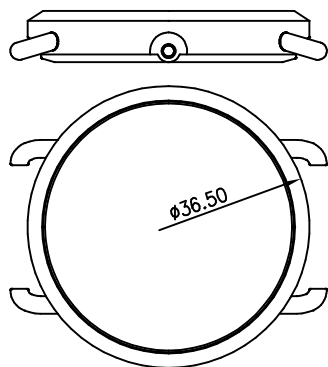

客编号: HS-016-1G 机芯: 2039 材料: 钢

客编号: HS-021 机芯: JS25

客编号: HS-023G 机芯: 0S21 材料: 钢

客编号: HS-041 机芯: 705 材料: 钢

客编号: HS-063 机芯: 763 材料: 钢

客编号: HU-988 机芯: 8N24 材料: 钢

客编号: KS001 机芯: 774, GL20 材料: 钢

客编号: KS-034 机芯: KS034 材料: 钢