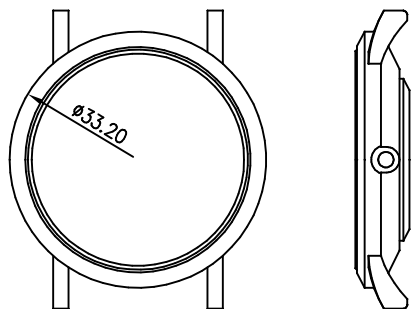

客编号: YD0047G 机芯: OS20 材料: 钢

客编号: YD0049L 机芯: 2035

客编号: YD0048G 机芯: 2035

客编号: YD0050G 机芯: 6P29 材料: 钢

客编号: YD0051L 机芯: 2025 材料: 钢

客编号: YD0052G 机芯: VD34 材料: 钢

客编号: YD0053G 机芯: VD53 材料: 钢

客编号: YD0054G 机芯: GL20 材料: 钢+木圈