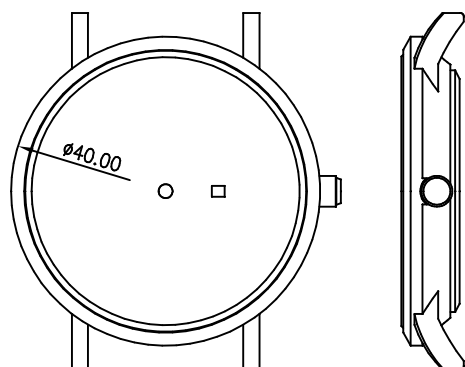

客编号: HS-016-1G 机芯: 2039 材料: 钢

客编号: HS-021 机芯: JS25

客编号: HS-023G 机芯: 0S21 材料: 钢

客编号: HS-041 机芯: 705 材料: 钢

客编号: HS-063 机芯: 763 材料: 钢

客编号: HU-988 机芯: 8N24 材料: 钢

客编号: KS001 机芯: 774, GL20 材料: 钢

客编号: KS-034 机芯: KS034 材料: 钢