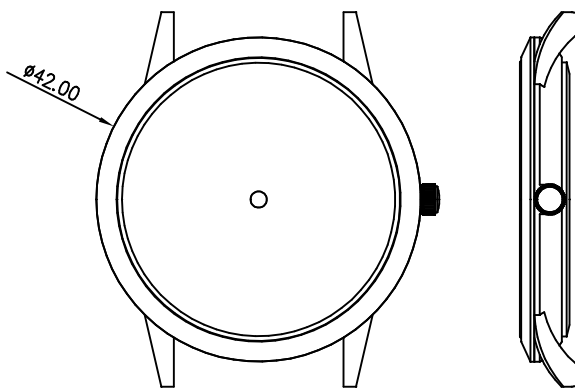

客编号: KS091 机芯: 517 材料: 钢

客编号: KS813 机芯: VD56

客编号: KSX-009G 机芯: VJ21 材料: 钢

客编号: KSX-010G 机芯: VJ20 材料: 钢

客编号: KSX-010L 机芯: VJ12 材料: 钢

客编号: KSX-014G 机芯: 763 材料: 钢

客编号: KSX-011 机芯: 9015 材料: 钢

客编号: KSX-014L 机芯: VJ22 材料: 钢