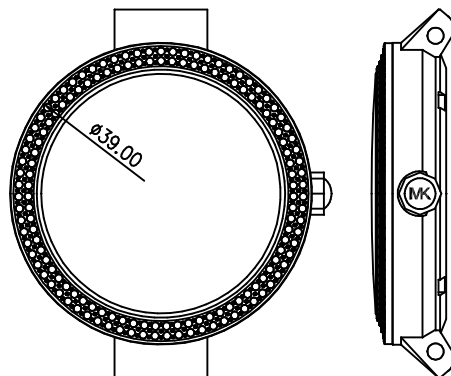

客编号: 8110 机芯: 6P29