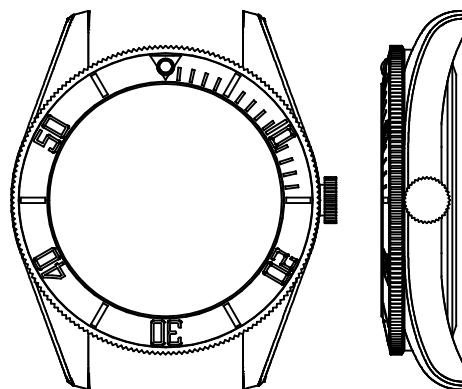

客编号: T61 机芯: 2035