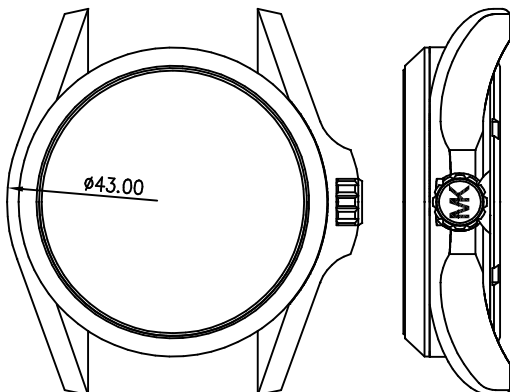

客编号: 8049G 机芯: VD53 材料: 钢

客编号: 8084G 机芯: JS26

客编号: 8085G 机芯: 515 材料: 钢

客编号: 8086G 机芯: VD78 材料: 钢

客编号: 8087 机芯: 2350 材料: 钢

客编号: 8128 机芯: 6P29, GL30 材料: 钢

客编号: 8133 机芯: 2036 材料: 钢

客编号: 9453G19 机芯: TY2867 材料: 钢