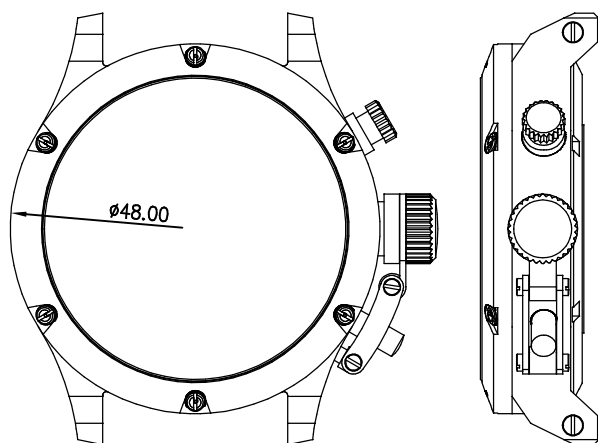

客编号: YD0003G 机芯: 1063

客编号: YD0003L 机芯: VJ12

客编号: YD0005G 机芯: 1062, GL20

客编号: YD0005L 机芯: 1062 GL20

客编号: YD0006G 机芯: 0S11

客编号: YD0010G 机芯: 2117,8215

客编号: YD0010L 机芯: 2117,8215

客编号: YD0011G 机芯: VJ32