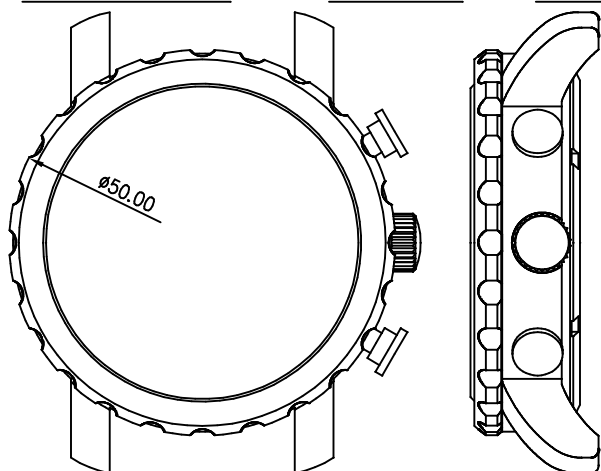

客编号: YD0039G   机芯: VD34   材料: 钢