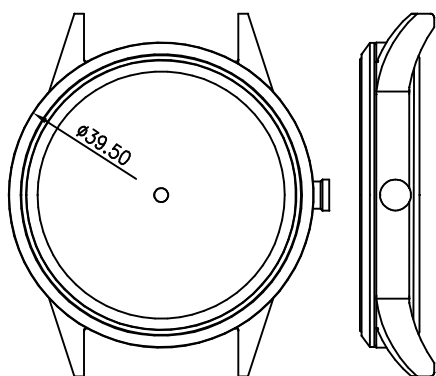

客编号: MK16 机芯: VJ12 材料: 钢

客编号: T61 机芯: 2035

客编号: T62 机芯: OS20 材料: 钢

客编号: TSR-01G 机芯: 1L22, GL30 材料: 钢

客编号: TSR-01L 机芯: 1L22, GL30 材料: 钢

客编号: TSR-031 机芯: 2025 材料: 钢

客编号: TSR-66G 机芯: 2025 材料: 钢

客编号: T58 机芯: 2035 材料: 钢