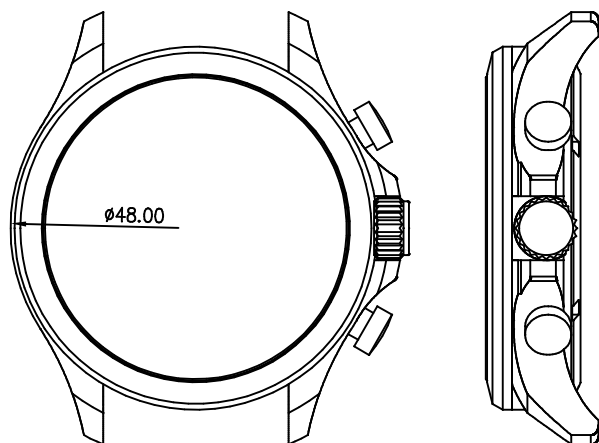

客编号: T62 机芯: OS20 材料: 钢