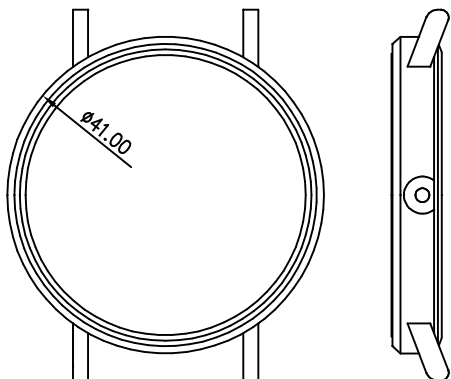

客编号: YD0058G 机芯: NH35 材料: 钢

客编号: YD0059G 机芯: VD34

客编号: YD0066L 机芯: 2025 材料: 钢

客编号: YD0067L 机芯: 2025 材料: 钢

客编号: YD0068L 机芯: 1L45 材料: 钢

客编号: YD0070G 机芯: 2115 材料: 钢

客编号: YD0071G 机芯: 762 材料: 钢

客编号: YD0071L 机芯: 762 材料: 钢