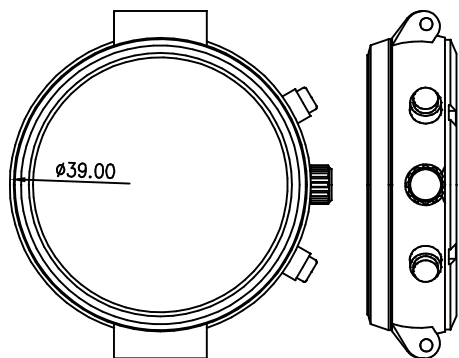

客编号: 8089 机芯: 5010.B 材料: 钢