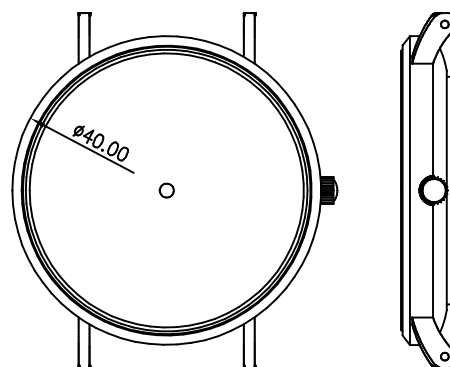

客编号: MK16 机芯: VJ12 材料: 钢

客编号: T61 机芯: 2035

客编号: T62 机芯: OS20 材料: 钢

客编号: TSR-01G 机芯: 1L22, GL30 材料: 钢

客编号: TSR-01L 机芯: 1L22, GL30 材料: 钢

客编号: TSR-031 机芯: 2025 材料: 钢

客编号: TSR-66G 机芯: 2025 材料: 钢

客编号: T58 机芯: 2035 材料: 钢