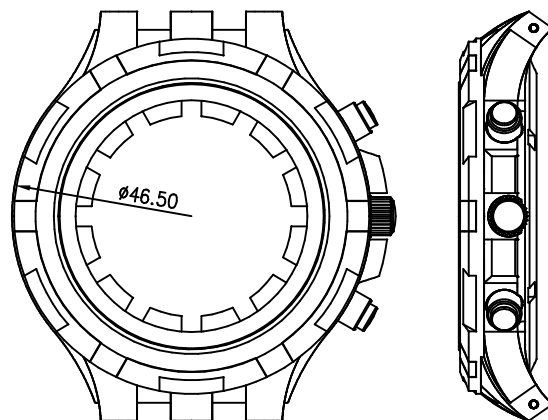

客编号: YD0047G 机芯: OS20 材料: 钢

客编号: YD0049L 机芯: 2035

客编号: YD0048G 机芯: 2035

客编号: YD0050G 机芯: 6P29 材料: 钢

客编号: YD0051L 机芯: 2025 材料: 钢

客编号: YD0052G 机芯: VD34 材料: 钢

客编号: YD0053G 机芯: VD53 材料: 钢

客编号: YD0054G 机芯: GL20 材料: 钢+木圈