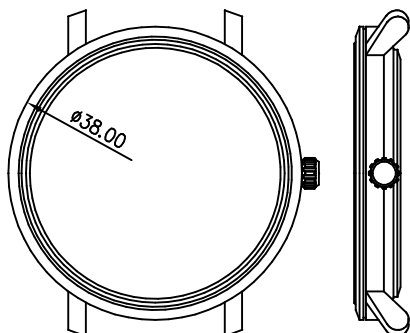

客编号: YD0029G 机芯: GL20 材料: 钢

客编号: YD0030L 机芯: GL20

客编号: YD0031G 机芯: OS11 材料: 钢

客编号: YD0031L 机芯: 6P23 材料: 钢

客编号: YD0033G 机芯: 9015 材料: 钢

客编号: YD0034G 机芯: 6P28 材料: 钢

客编号: YD0035L 机芯: 1062 材料: 钢

客编号: YD0036L 机芯: GL20 材料: 钢