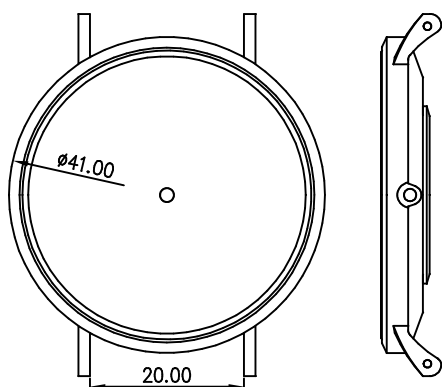

客编号: YD0005G 机芯: 1062, GL20