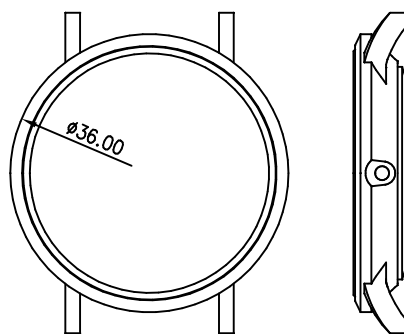

客编号: YD0030L 机芯: GL20