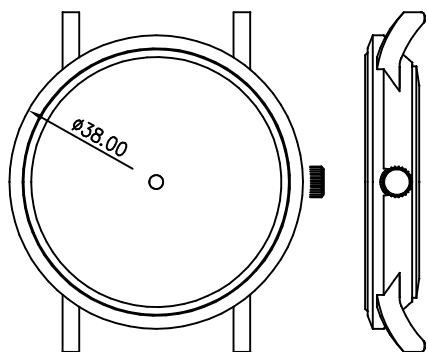

客编号: YD0029G 机芯: GL20 材料: 钢