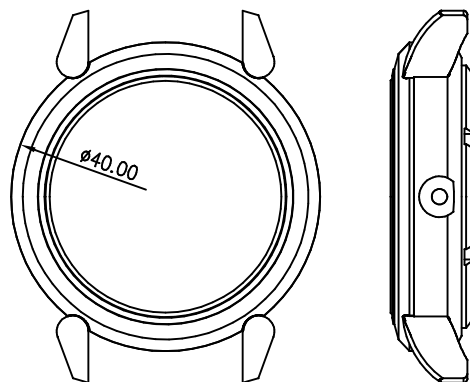

客编号: HS-016-1G 机芯: 2039 材料: 钢

客编号: HS-021 机芯: JS25

客编号: HS-023G 机芯: 0S21 材料: 钢

客编号: HS-041 机芯: 705 材料: 钢

客编号: HS-063 机芯: 763 材料: 钢

客编号: HU-988 机芯: 8N24 材料: 钢

客编号: KS001 机芯: 774, GL20 材料: 钢

客编号: KS-034 机芯: KS034 材料: 钢