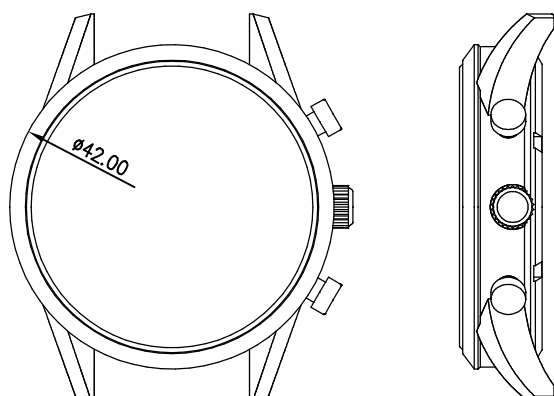

客编号: YD0047G 机芯: OS20 材料: 钢

客编号: YD0049L 机芯: 2035

客编号: YD0048G 机芯: 2035

客编号: YD0050G 机芯: 6P29 材料: 钢

客编号: YD0051L 机芯: 2025 材料: 钢

客编号: YD0052G 机芯: VD34 材料: 钢

客编号: YD0053G 机芯: VD53 材料: 钢

客编号: YD0054G 机芯: GL20 材料: 钢+木圈