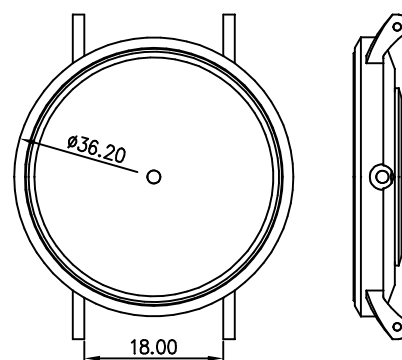

客编号: YD0005L 机芯: 1062 GL20