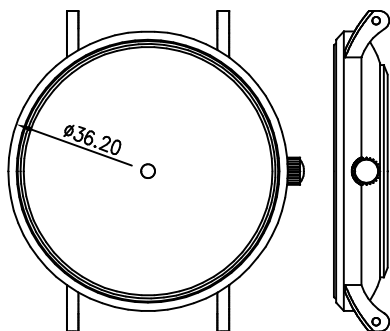

客编号: MK16 机芯: VJ12 材料: 钢

客编号: T61 机芯: 2035

客编号: T62 机芯: OS20 材料: 钢

客编号: TSR-01G 机芯: 1L22, GL30 材料: 钢

客编号: TSR-01L 机芯: 1L22, GL30 材料: 钢

客编号: TSR-031 机芯: 2025 材料: 钢

客编号: TSR-66G 机芯: 2025 材料: 钢

客编号: T58 机芯: 2035 材料: 钢