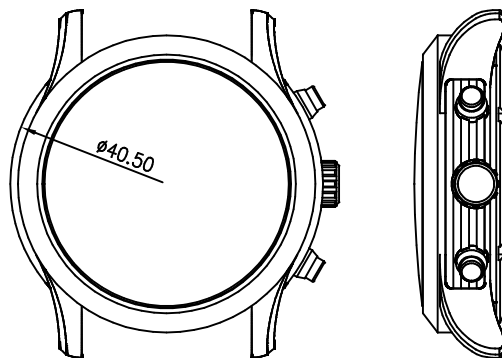

客编号: CT0040G 机芯: JS25