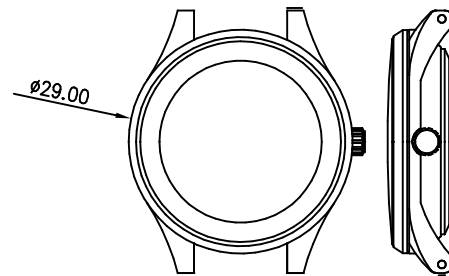

客编号: L3798G04 机芯: PC21 材料: 钢

客编号: MS001 机芯: _____

客编号: MS-048L 机芯: 585 材料: 钢

客编号: S5440GX-A 机芯: VX3K 材料: 钢

客编号: SI-3001 机芯: 9015 材料: 钢

客编号: SC15983L 机芯: 2035 材料: 钢

客编号: YD0010L 机芯: 760 材料: 钢

客编号: SL13481G 机芯: VD59 材料: 钢