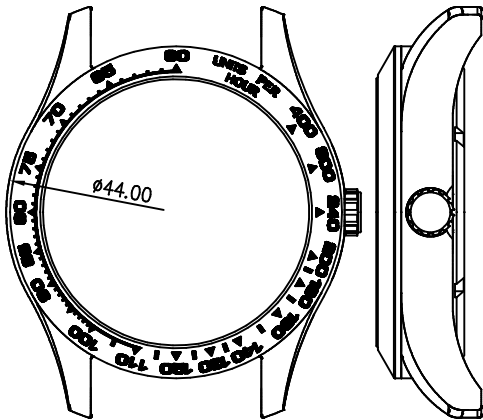

客编号: 8085G 机芯: 515 材料: 钢