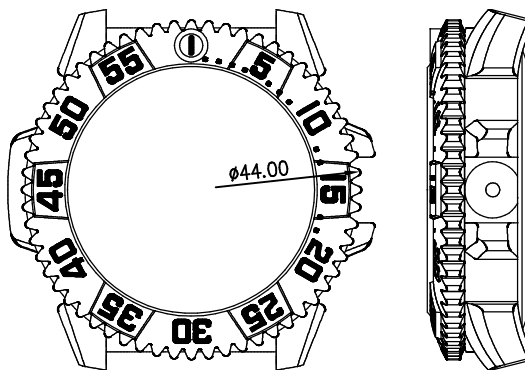

客编号: YD0058G 机芯: NH35 材料: 钢

客编号: YD0059G 机芯: VD34

客编号: YD0066L 机芯: 2025 材料: 钢

客编号: YD0067L 机芯: 2025 材料: 钢

客编号: YD0068L 机芯: 1L45 材料: 钢

客编号: YD0070G 机芯: 2115 材料: 钢

客编号: YD0071G 机芯: 762 材料: 钢

客编号: YD0071L 机芯: 762 材料: 钢