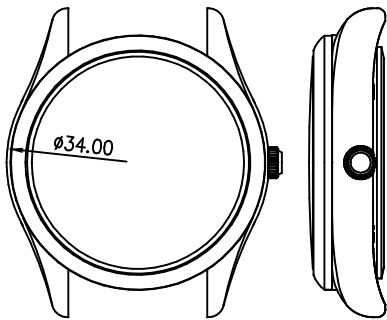

客编号: 8049G 机芯: VD53 材料: 钢

客编号: 8084G 机芯: JS26

客编号: 8085G 机芯: 515 材料: 钢

客编号: 8086G 机芯: VD78 材料: 钢

客编号: 8087 机芯: 2350 材料: 钢

客编号: 8128 机芯: 6P29, GL30 材料: 钢

客编号: 8133 机芯: 2036 材料: 钢

客编号: 9453G19 机芯: TY2867 材料: 钢