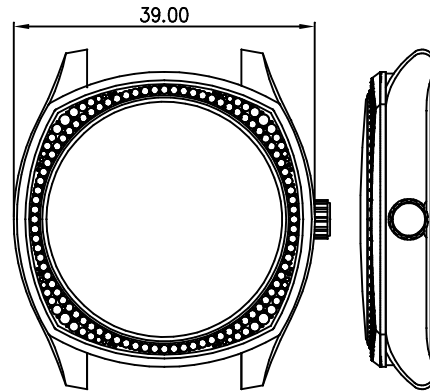

客编号: 8049G 机芯: VD53 材料: 钢

客编号: 8084G 机芯: JS26

客编号: 8085G 机芯: 515 材料: 钢

客编号: 8086G 机芯: VD78 材料: 钢

客编号: 8087 机芯: 2350 材料: 钢

客编号: 8128 机芯: 6P29, GL30 材料: 钢

客编号: 8133 机芯: 2036 材料: 钢

客编号: 9453G19 机芯: TY2867 材料: 钢