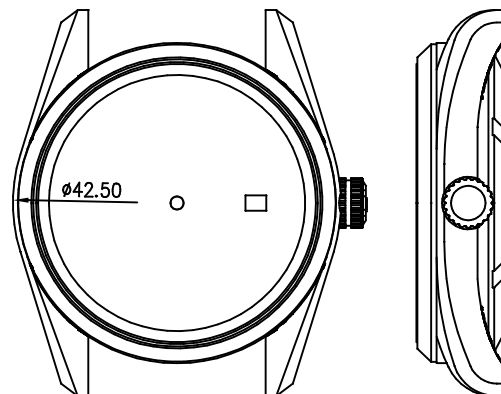

客编号: 8089 机芯: 5010.B 材料: 钢

客编号: 8110 机芯: 6P29

客编号: HB-8135 机芯: 8N24 材料: 钢

客编号: HS-005 机芯: 9015 材料: 钢

客编号: HS-013 机芯: 705 材料: 钢

客编号: HS-014G 机芯: VD53 材料: 钢

客编号: HS-014L 机芯: 6P29 材料: 钢

客编号: HS-015L 机芯: 9T22 材料: 钢