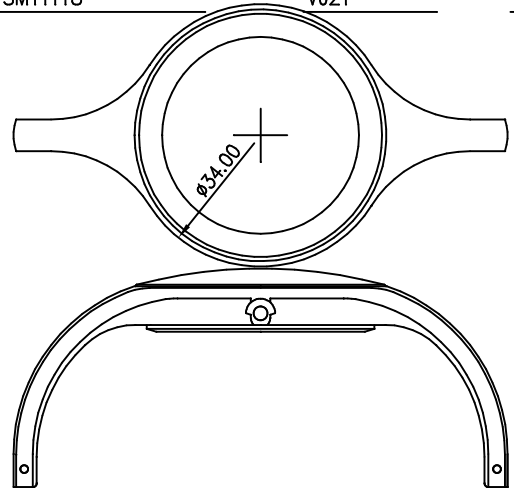

客编号: SL15620L 机芯: 763 材料: 钢

客编号: SL15805G 机芯: VD53

客编号: ST1526L 机芯: VJ21 材料: 钢

客编号: ST1536G 机芯: VJ15 材料: 钢

客编号: ST15898G 机芯: VJ42B 材料: 钢

客编号: SM11118 机芯: VJ21 材料: 钢

客编号: SP15596G 机芯: VD53 材料: 钢

客编号: SP15600G24 机芯: 8271 材料: 钢