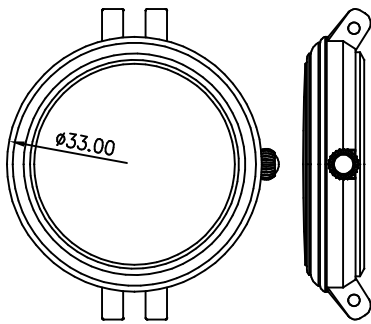

客编号: MS-048L   机芯: 585   材料: 钢