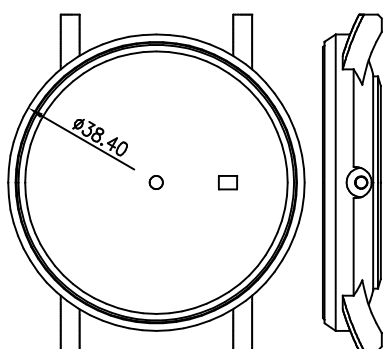

客编号: YD0037G 机芯: VJ32,2035 材料: 钢

客编号: YD0038G 机芯: 6S21

客编号: YD0039G 机芯: VD34 材料: 钢

客编号: YD0041G 机芯: VD57

客编号: YD0042L 机芯: 1L45 材料: 钢

客编号: YD0043G 机芯: 762 材料: 钢

客编号: YD0045L 机芯: VD78 材料: 钢

客编号: YD0046L 机芯: 2035 材料: 钢