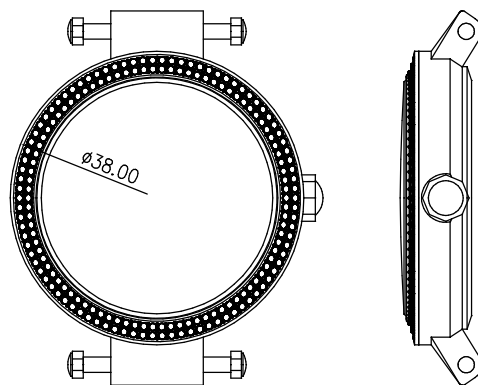

客编号: YD0049L 机芯: 2035