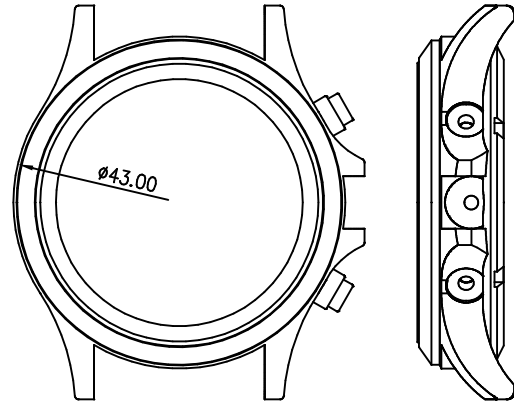

客编号: 11038G 机芯: 82S7 材料: 钢

客编号: 13590L 机芯: 5Y20

客编号: 14050G 机芯: 82S7 材料: 钢

客编号: 14388G17 机芯: VD53 材料: 钢

客编号: 14391G 机芯: VD57 材料: 钢

客编号: 15159L 机芯: 762 材料: 钢

客编号: SS15377L 机芯: GL20 材料: 钢

客编号: 15557G 机芯: 2415 材料: 钢