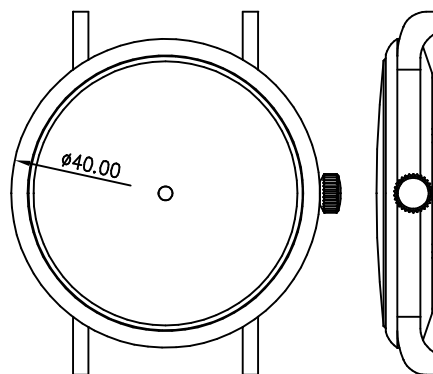

客编号: YD0073G 机芯: 1062