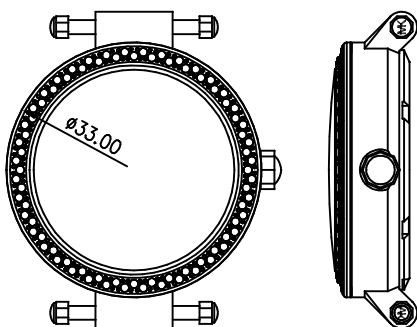

客编号: 6290 机芯: 9T22 材料: 钢

客编号: CT0040G 机芯: JS25

客编号: DZ4361 机芯: VD53 材料: 钢

客编号: 99979GS 机芯: VD54 材料: 钢

客编号: FS009 机芯: VJ45 材料: 钢

客编号: FS0029 机芯: 2350(杭州) 材料: 钢

客编号: HB-8042 机芯: 6P79 材料: 钢

客编号: HB-8067 机芯: JS15 材料: 钢