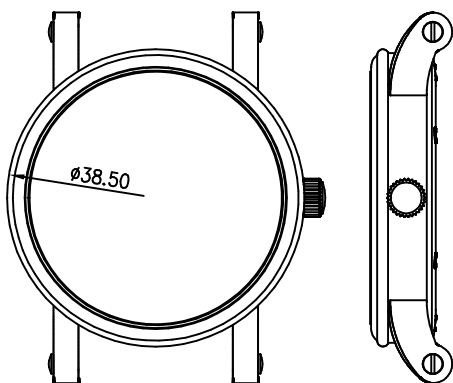

客编号: 6290 机芯: 9T22 材料: 钢

客编号: CT0040G 机芯: JS25

客编号: DZ4361 机芯: VD53 材料: 钢

客编号: 99979GS 机芯: VD54 材料: 钢

客编号: FS009 机芯: VJ45 材料: 钢

客编号: FS0029 机芯: 2350(杭州) 材料: 钢

客编号: HB-8042 机芯: 6P79 材料: 钢

客编号: HB-8067 机芯: JS15 材料: 钢