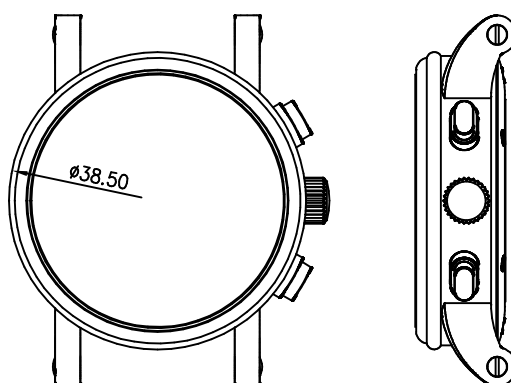

客编号: 6290 机芯: 9T22 材料: 钢

客编号: CT0040G 机芯: JS25

客编号: DZ4361 机芯: VD53 材料: 钢

客编号: 99979GS 机芯: VD54 材料: 钢

客编号: FS009 机芯: VJ45 材料: 钢

客编号: FS0029 机芯: 2350(杭州) 材料: 钢

客编号: HB-8042 机芯: 6P79 材料: 钢

客编号: HB-8067 机芯: JS15 材料: 钢