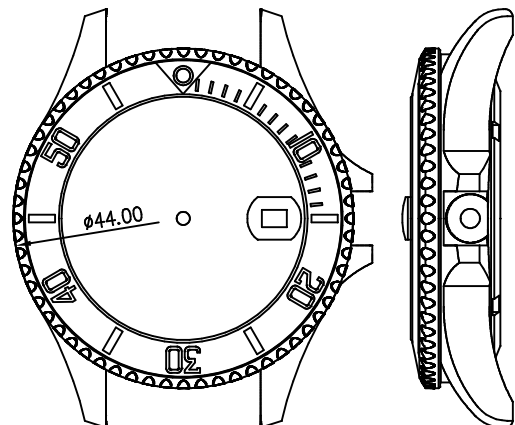

客编号: 11038G 机芯: 82S7 材料: 钢

客编号: 13590L 机芯: 5Y20

客编号: 14050G 机芯: 82S7 材料: 钢

客编号: 14388G17 机芯: VD53 材料: 钢

客编号: 14391G 机芯: VD57 材料: 钢

客编号: 15159L 机芯: 762 材料: 钢

客编号: SS15377L 机芯: GL20 材料: 钢

客编号: 15557G 机芯: 2415 材料: 钢