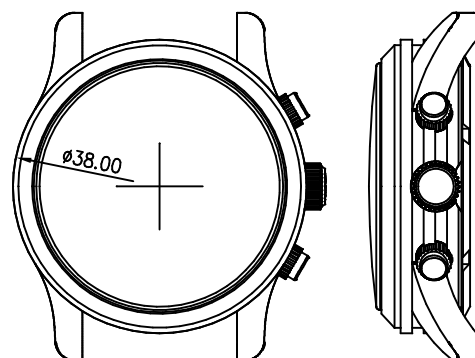

客编号: HS-021 机芯: JS25