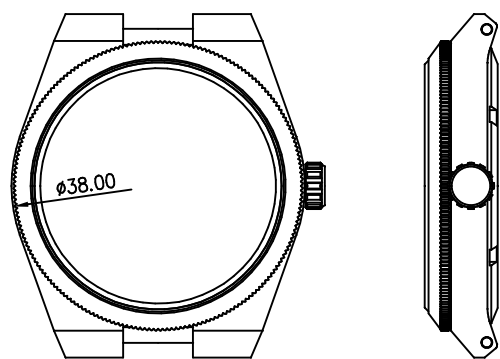

客编号: HS-016-1G 机芯: 2039 材料: 钢