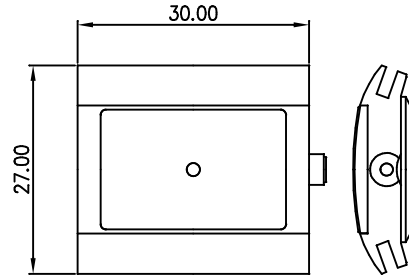

客编号: 13590L 机芯: 5Y20