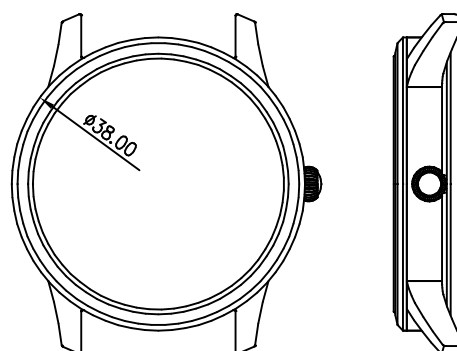

客编号: HS-016-1G 机芯: 2039 材料: 钢

客编号: HS-021 机芯: JS25

客编号: HS-023G 机芯: 0S21 材料: 钢

客编号: HS-041 机芯: 705 材料: 钢

客编号: HS-063 机芯: 763 材料: 钢

客编号: HU-988 机芯: 8N24 材料: 钢

客编号: KS001 机芯: 774, GL20 材料: 钢

客编号: KS-034 机芯: KS034 材料: 钢