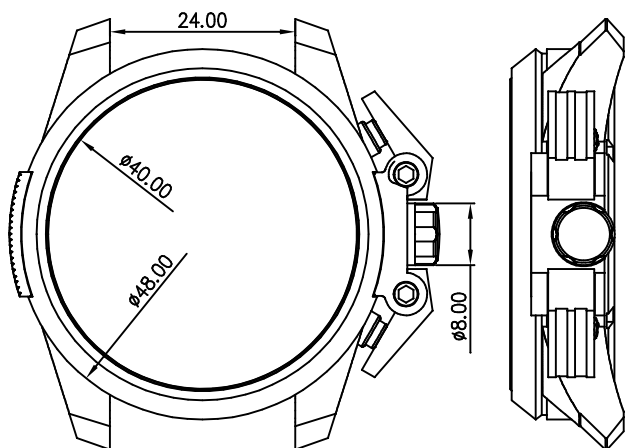

客编号: DZ4361 机芯: VD53 材料: 钢